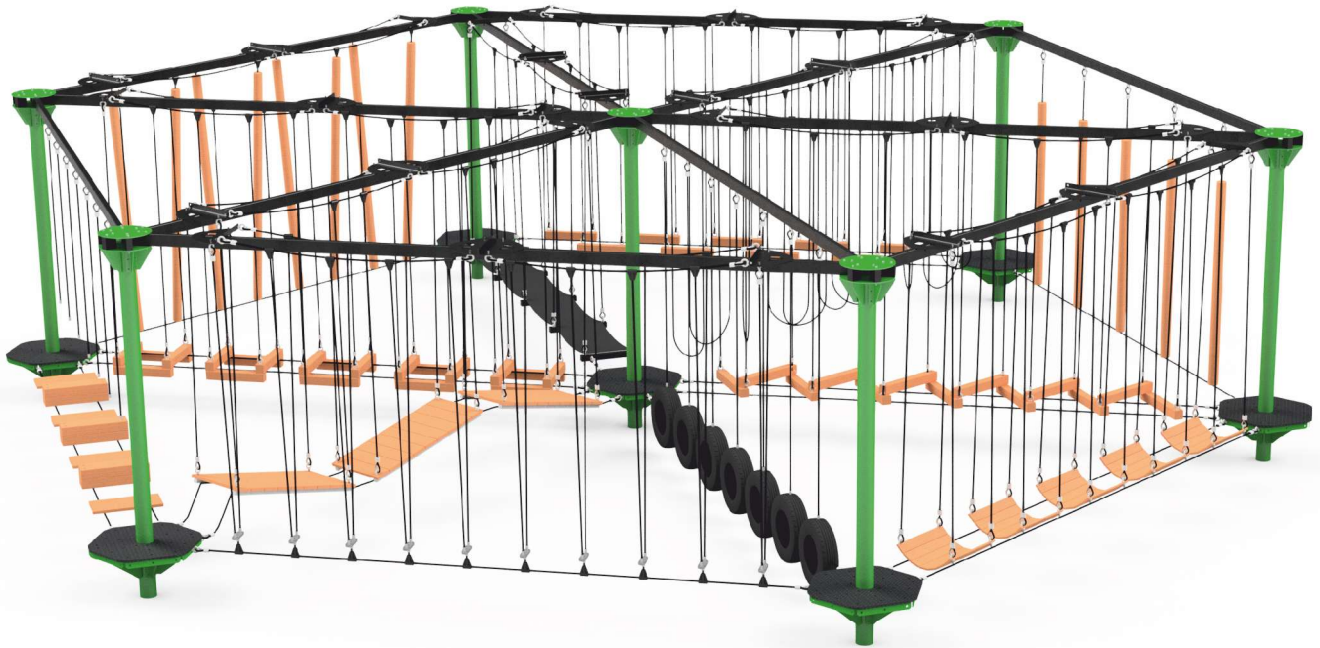

P7102

FGÁ>|4} à4: Á | | æÁ Á Á@••: àæ
{ .!^c\KFGÁÁFFÉ Á
@!* æ ^: [c&. |•: ^!\ ^: ^c

ragasztott fa gerendák
rozsdamentes acél csavarok és anyák
csőszâgâtlò HDPE-b l kés: >|Á { ^|ç..} ^ ^\

P7103

12 különböző útvonal a P7102-től eltérően
méretek: 12,9 x 11,4 m
RAL színekben választható

nyomás alatt impregnált és festett faelemek
16 mm-es, érintésbiztos PP-fonátú kötelek,
6 acélkötél