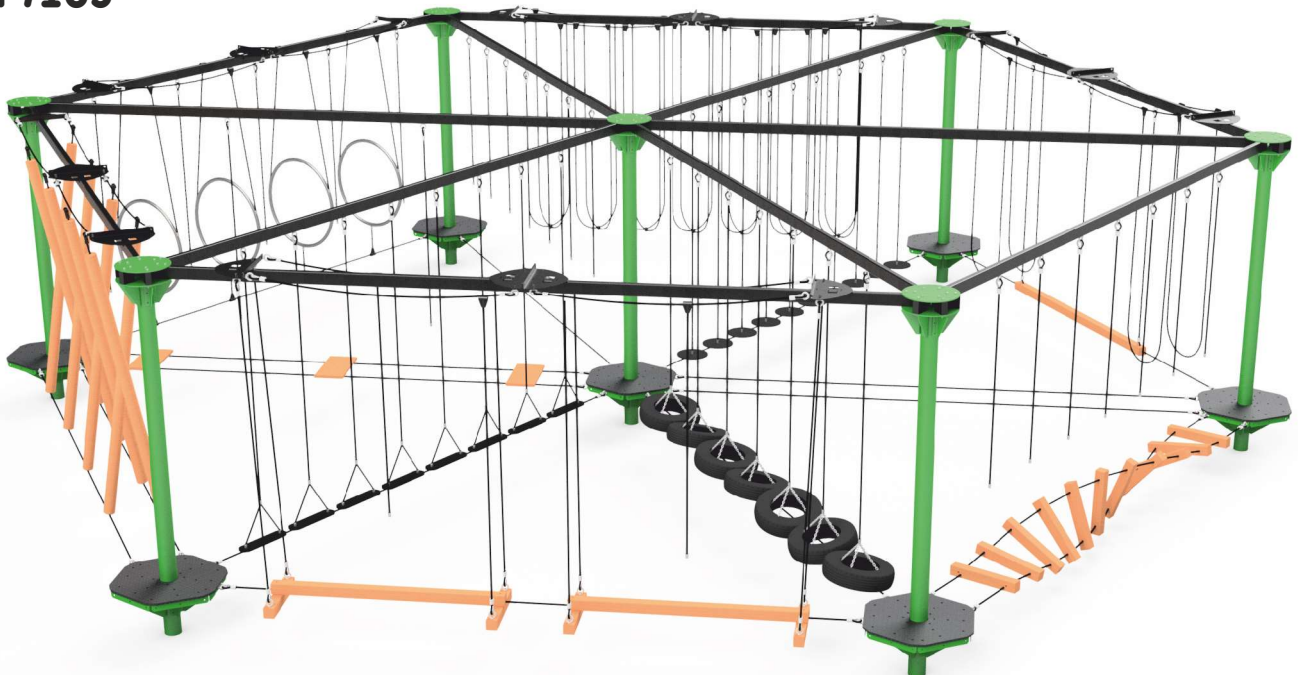

P7103

12 különböző útvonal a P7102-től eltérően
méretek: 12,9 x 11,4 m
RAL színekben választható

nyomás alatt impregnált és festett faelemek
16 mm-es, érintésbiztos PP-fonátú kötelek,
6 acélkötél

Engedd szabadjára a kreativitást – építs valódi élményteret, ami mágnesként vonzza az embereket!

A moduláris rendszer egyik legnagyobb előnye a rugalmasság: a pálya nehézségi szintje teljes mértékben testre szabható. Így egyszerre kínál biztonságos kihívást kezdőknek és izgalmas próbatételt a bátrabbaknak is. Ha egy olyan attrakciót keresel, ami valóban bevonzza az embereket, élményt ad és hosszú távon is értéket teremt – a kötélpark a tökéletes választás.

A rendszer alapját a különleges, hatlapú platformok adják, amelyek minden egyes oszlopnál akár hat irányba is bővíthetők. Ez nem csupán rugalmasságot jelent – hanem szinte végtelen lehetőséget. Akár kisebb területen, akár nagy forgalmú közösségi térben gondolkodsz, a szerkezet pontosan a helyszín adottságaihoz és az elvárt használatához igazítható.

A modulok sokszínűsége garantálja az izgalmat: kötélpályák, különböző platformok, lépcsők, egyensúlyozó elemek, gumikerekek és rudak alkotják azt a dinamikus rendszert, amely minden alkalommal új kihívást kínál. Nincs két egyforma pálya – csak egyedi, élményközpontú megoldások.