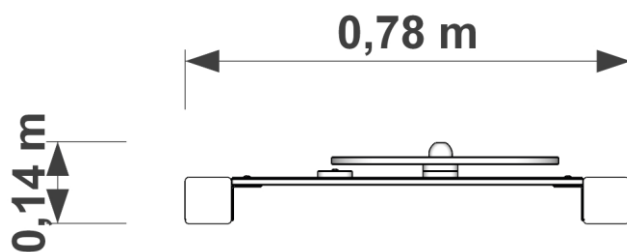

### MŰSZAKI ADATOK:

Eszköz mérete: 0,78×0,14 m

Teljes magassága: 1,2 m

Esés magasság: - m

Korosztály besorolás: 1+

Elérhető szín:

P3811

ESZKÖZ ÉS BIZTONSÁGI TERÜLET MÉRETEI:

P3811

**ANYAG SPECIFIKÁCIÓ:**

**Vázszerkezet:**

Acél oszlopok 80×80×3 mm, porszórt kivitel

**Járó felület /platform/:**

Időjárásálló HDPE anyag

**Alapozási pontok:**

B12/16 minősítésű beton alap készítése 50 cm-el a talajszint alatt