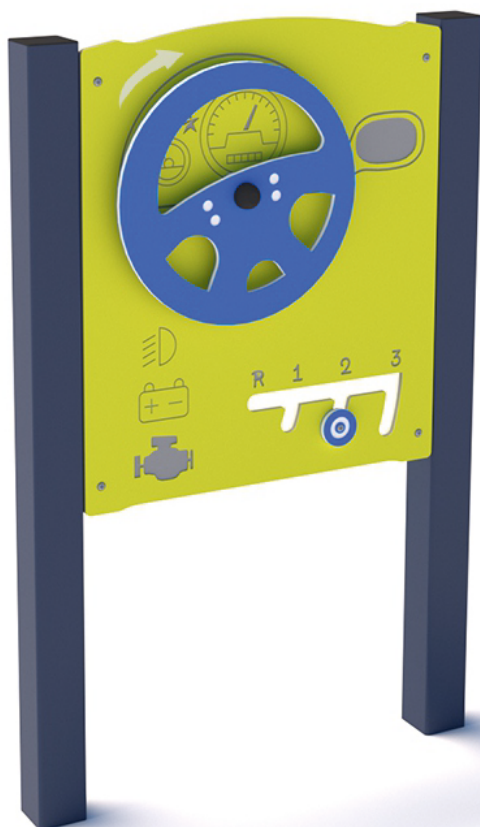

P3811

## ADATLAP - P3811

Szabadtéri játszó eszköz

TÜV minősítés száma: PN-EN 1176-1:2017-12

Gyártó ország: Lengyelország

### MŰSZAKI ADATOK:

Eszköz mérete: 0,78×0,14 m

Teljes magassága: 1,2 m

Esés magasság: - m

Korosztály besorolás: 1+

Elérhető szín:

P3811

ESZKÖZ ÉS BIZTONSÁGI TERÜLET MÉRETEI:

P3811

**ANYAG SPECIFIKÁCIÓ:**

**Vázszerkezet:**

Acél oszlopok 80×80×3 mm, porszórt kivitel

**Járó felület /platform/:**

Időjárásálló HDPE anyag

**Alapozási pontok:**

B12/16 minősítésű beton alap készítése 50 cm-el a talajszint alatt