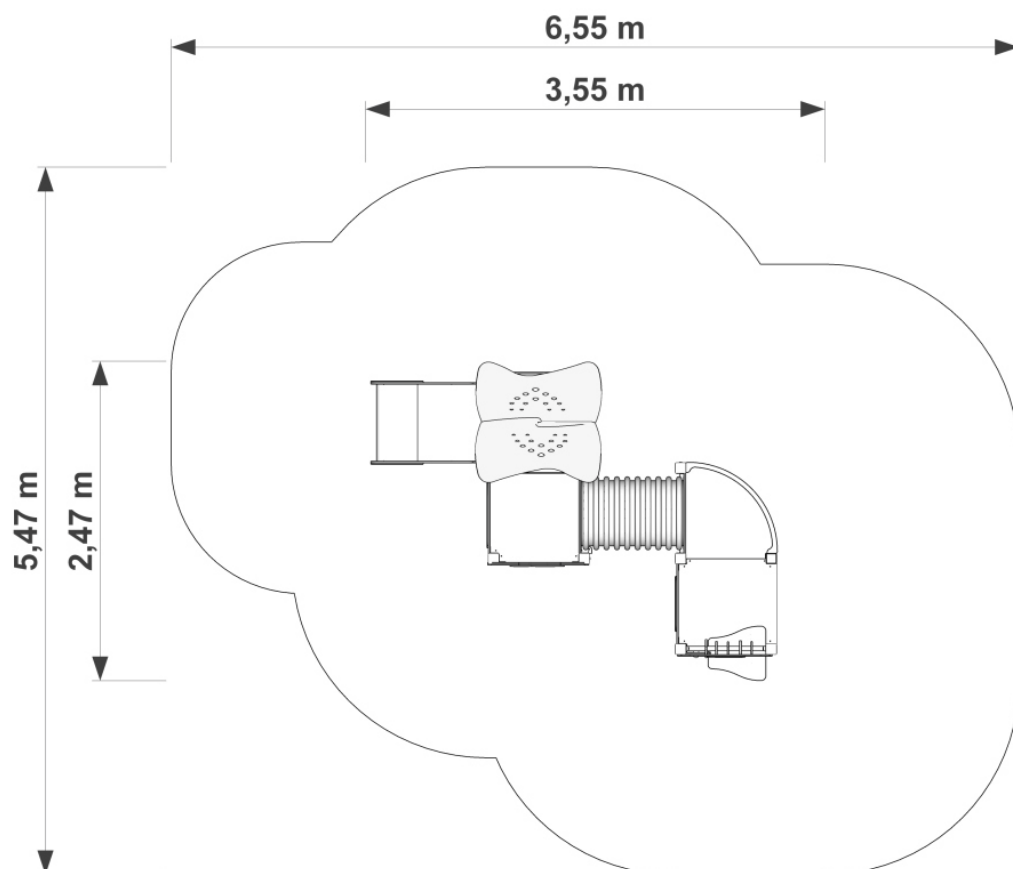

ADATLAP - P1105

Szabadtéri játszó eszköz

TÜV minősítés száma: PN-EN 1176-1:2017-12

Gyártó ország: Lengyelország

MŰSZAKI ADATOK:

Eszköz mérete: 3,55×2,47 m

Teljes magassága: 2,59 m

Esésvédelmi zóna: 6,55×5,47 m

Esésvédelmi zóna területe: 27,42 nm

Esés magasság: 0,55 m

Korosztály besorolás: 2+

Elérhető szín:

ESZKÖZ ÉS BIZTONSÁGI TERÜLET MÉRETEI:

P1105

ANYAG SPECIFIKÁCIÓ:

Vázszerkezet:

Acél oszlopok 80×80×3 mm, porszórt kivitel

Járó felület /platform/:

Időjárásálló HDPE anyag

Korlátok:

Időjárásálló HDPE anyag / porszórt acél

Tető:

Időjárásálló HDPE anyag

Csúszda: